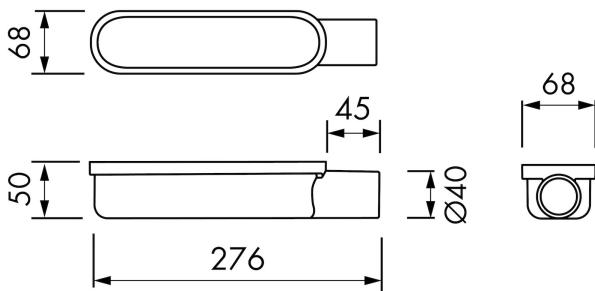

ARTICLE CODE

EDM1CLEANZ-30			

TECHNICAL DRAWINGS

Manufacturer

Easy Sanitary Solutions
Nijverheidsstraat 60 | 7575 BK Oldenzaal | The Netherlands
T. +31 (0)541 200 800 | F. +31 (0)541 200 899
info@esspost.com | www.easydrain.com

Contact

Easy Sanitary Solutions
Nijverheidsstraat 60 | 7575 BK Oldenzaal | The Netherlands
T. +31 (0)541 200 800 | F. +31 (0)541 200 899
sales@esspost.com | www.easydrain.com