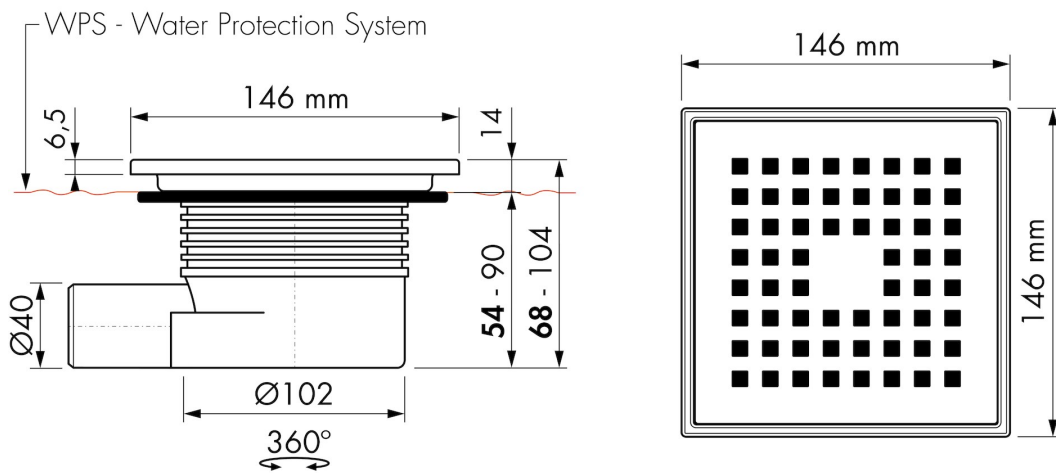

ARTICLE CODE

150 x 150 mm	Aqua+W15x15-MSI6		

TECHNICAL DRAWINGS

Manufacturer

Easy Sanitary Solutions
 Nijverheidsstraat 60 | 7575 BK Oldenzaal | The Netherlands
 T. +31 (0)541 200 800 | F. +31 (0)541 200 899
 info@esspost.com | www.easydrain.com