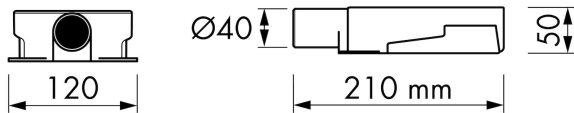

GENERAL

Serie	Siphon;Accessories
Name	Siphon | Flat siphon ws 28 mm for Nano/Xs

ARTICLE CODE

Article code	SPANAN01

TECHNICAL DRAWINGS

Manufacturer

Easy Sanitary Solutions
Nijverheidsstraat 60 | 7575 BK Oldenzaal | The Netherlands
T. +31 (0)541 200 800 | F. +31 (0)541 200 899
info@esspost.com | www.easydrain.com

Contact

Easy Sanitary Solutions
Nijverheidsstraat 60 | 7575 BK Oldenzaal | The Netherlands
T. +31 (0)541 200 800 | F. +31 (0)541 200 899
sales@esspost.com | www.easydrain.com