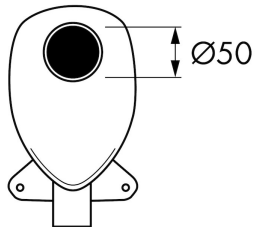

GENERAL

Serie	Siphon;Accessories
Name	Siphon | Flat siphon ws 28 mm for Nano/Xs

ARTICLE CODE

Article code	SPANAN01

TECHNICAL DRAWINGS

Manufacturer

Easy Sanitary Solutions
Nijverheidsstraat 60 | 7575 BK Oldenzaal | The Netherlands
T. +31 (0)541 200 800 | F. +31 (0)541 200 899
info@esspost.com | www.easydrain.com

Contact

Easy Sanitary Solutions
Nijverheidsstraat 60 | 7575 BK Oldenzaal | The Netherlands
T. +31 (0)541 200 800 | F. +31 (0)541 200 899
sales@esspost.com | www.easydrain.com