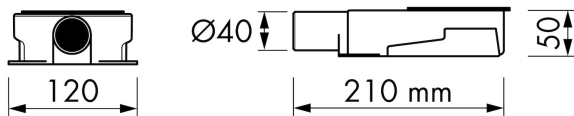

GENERAL

Serie	Siphon; Spare parts
Name	Siphon | Flat siphon ws 28 mm for Modulo/Waterstop/S-line

ARTICLE CODE

Article code	SPAMOD14

TECHNICAL DRAWINGS

Manufacturer

Easy Sanitary Solutions
Nijverheidsstraat 60 | 7575 BK Oldenzaal | The Netherlands
T. +31 (0)541 200 800 | F. +31 (0)541 200 899
info@esspost.com | www.easydrain.com

Contact

Easy Sanitary Solutions
Nijverheidsstraat 60 | 7575 BK Oldenzaal | The Netherlands
T. +31 (0)541 200 800 | F. +31 (0)541 200 899
sales@esspost.com | www.easydrain.com